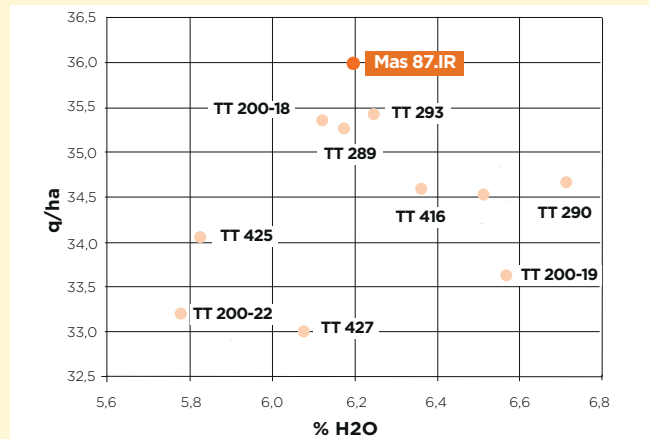

Performance Mas 87.IR

Réseau R&D, 6 lieux Europe 2015.

Source : Maisadour Semences Réseau R&D 2015

RECOMMANDATIONS DE CULTURE

Agroplus

**Conditions
optimales**

**Conditions
limitées**

Adaptation

++++

++++

Densité (Pl/ha)

70.000

65.000

Precosem

Recommandé

Mas 87.IR s'adapte à toutes les conditions en particulier les très bonnes parcelles.

Sa vigueur départ permet un semis précoce.

La tolérance Clearfield permet un désherbage efficace.

MAÏSADOUR
s e m e n c e s