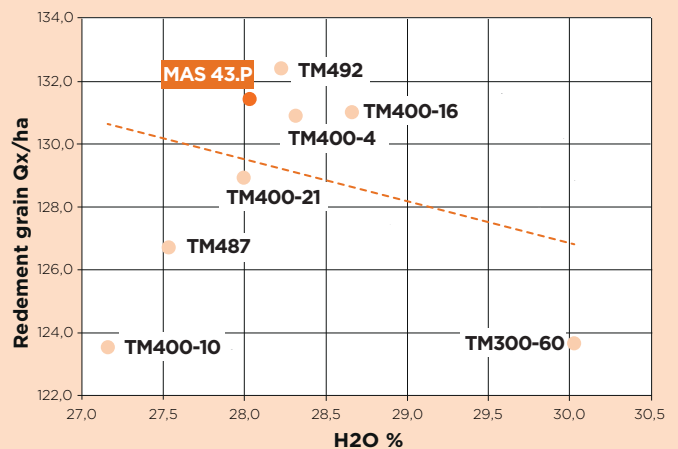

Performance grain

Réseau R&D, 10 lieux France 2016

Source : Maisadour Semences Réseau R&D 2016

RECOMMANDATIONS DE CULTURE

Agroplus

Conditions
optimales

Conditions
limitées

Adaptation

+++

++++

Densité (Grain Pl/ha)

88.000

82.000

Precosem

Recommandé

Hybride particulièrement bien adapté à toutes les conditions climatiques et types de sol. Une floraison très précoce lui assure une grande régularité. On notera une tenue de tige remarquable.