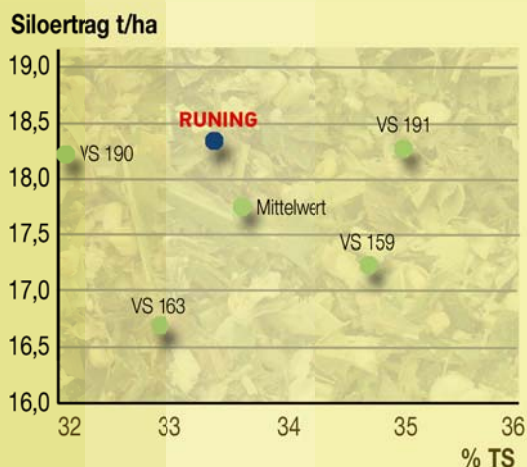

RUNING

FRÜHER SILOMAIS
Ca. S220

*Energie und Verdaulichkeit
für eine sichere Ration*

 **MAISADOUR**
s e m e n c e s

RUNING

FRÜHER SILOMAIS

Ca. S220

Reihe	Körner/Reihe	TKG
12 - 14	26 - 28	300 g
Standortgerechte/Anbauempfehlung		
Böden	feucht - kalt mittel bis gut sandig-trocken	*** *** **
Bestandesdichte (Pfl./m ²)		
Wasserversorgung	gering : 8/m ² mittel bis gut : 9/m ²	

**Energie und Verdaulichkeit
für eine sichere Ration**

- Hohe Siloerträge : grosse Pflanze mit langen Kolben
- Gute Verdaulichkeit der Restpflanze : besonders geeignet für Mischbetriebe
- Sehr gesunde Pflanze ; sehr gute Eignung in kühleren Anbaulagen

Die Leistung von RUNING

Optimales Reife-Ertragsverhältnis!

Quelle: Maisadour Semences Forschung und Entwicklung Versuche

Hohe Restpflanzenverdaulichkeit: dadurch bessere Futteraufnahme!

Quelle: Maisadour Semences Forschung und Entwicklung Versuche